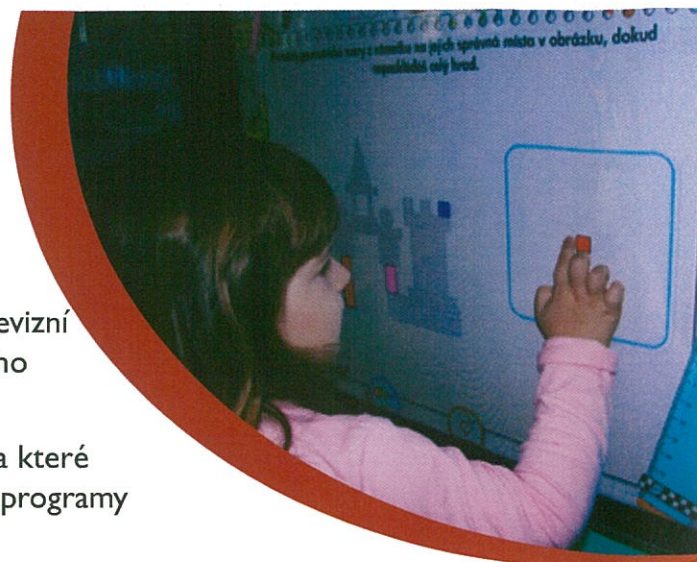

LITABIS

Interaktivní rámeček Litabis se připevní na obyčejnou televizní obrazovku a připojí prostřednictvím USB kabelu do Vašeho počítače.

Vaše televize se tím promění na dotykovou obrazovku, na které budou moci děti snadno ovládat veškeré výukové a herní programy stejně, jak jsou zvyklé z tabletu.

Ceník interaktivních rámečků pro školy a školky

	Cena včetně DPH
Interaktivní rámeček 32" s ochranným plexi (740 x 433 mm)	11 950 Kč
Interaktivní rámeček 42" s ochranným plexi (970 x 564 mm)	19 990 Kč
Interaktivní rámeček 55" s ochranným plexi (1259 x 722 mm)	27 490 Kč
Instalace, montáž, zaškolení	980 Kč / hodina technika