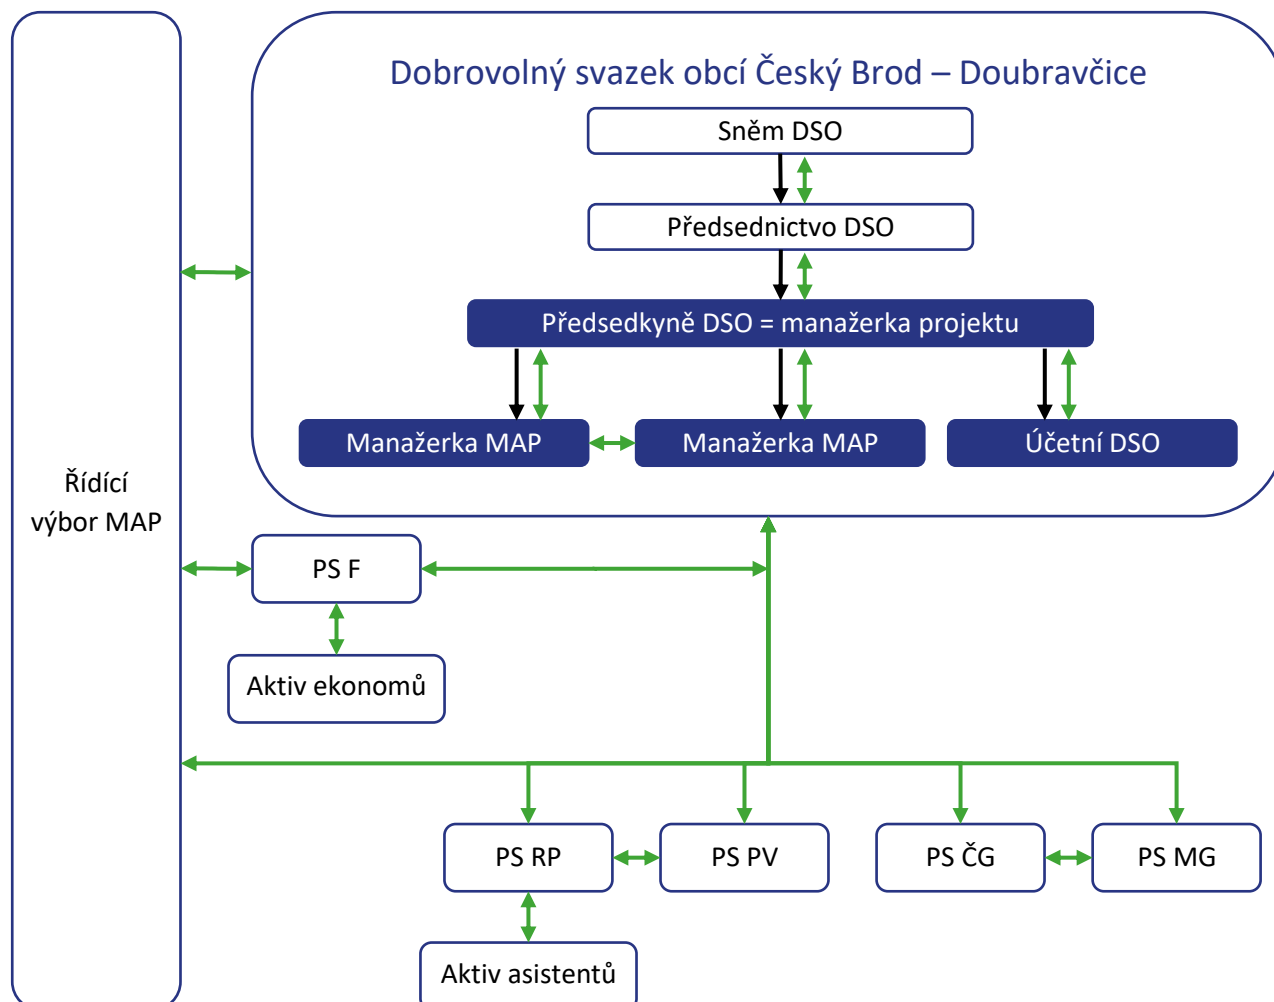

ORGANIZAČNÍ STRUKTURA

Aktualizace k 1. 1. 2022

Vysvětlivky:

Realizační tým projektu

PS F = Pracovní skupina pro financování

PS RP = Pracovní skupina pro rovné příležitosti ve vzdělávání

PS MG = Pracovní skupina pro matematickou gramotnost

PS ČG = Pracovní skupina pro čtenářskou gramotnost

PS PV = Pracovní skupina pro předškolní vzdělávání

↓ = Vztah řízení

↕ = Vzájemná komunikace, informování a spolupráce